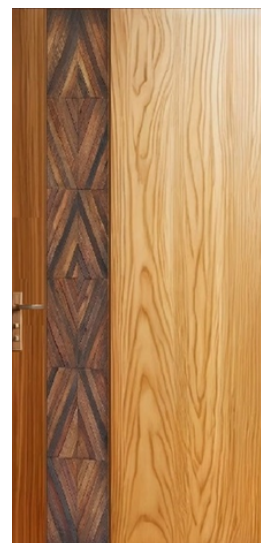

FICHA TÉCNICA

de puerta

COLECCIÓN RUSTICA

En el estilo Rústico , nuestras puertas resaltan el carácter cálido y artesanal donde exhiben la belleza del material natural a través de sus notorias vetas y detalles tallados. Esta colección invita a ambientes tranquilos y acogedores.

DESCRIPCIÓN GENERAL

Colección:	Rustica
Código:	RUS3
Producto:	Puerta de Interior
Uso Recomendado:	Residencial y Comercial

DIMENSIONES

Alto:	2.10 mts.(estándar)
Ancho:	Disp. 0.70, 0.80, 0.90 mts.
Espesor:	35 mm
Peso:	37 kg aprox.
Tamaño Personalizado:	Disponible bajo requerimiento especial.

MATERIALES

Estructura:	Madera maciza en esqueleto o bastidor y tablero de madera pino.
Acabado:	Barniz color Natural con detalles nogales. Resistente a la abrasión y rayado
Tratamiento estético:	Poros cerrado de la madera y marquetería de madera como detalle decorativo.
Herrajes:	(no incluye)
Marco:	(Se compra por separado)

CERTIFICACIONES

FSC Madera de bosques gestionados de forma sostenible

INSTALACIÓN

Recomendado personal capacitado en carpintería (No incluye)

MANTENIMIENTO

Recomendación.
Rebarnizado una vez cada 3 años (costo extra)

GARANTÍA

Por defectos de fabricación, 60 días a partir de la entrega.